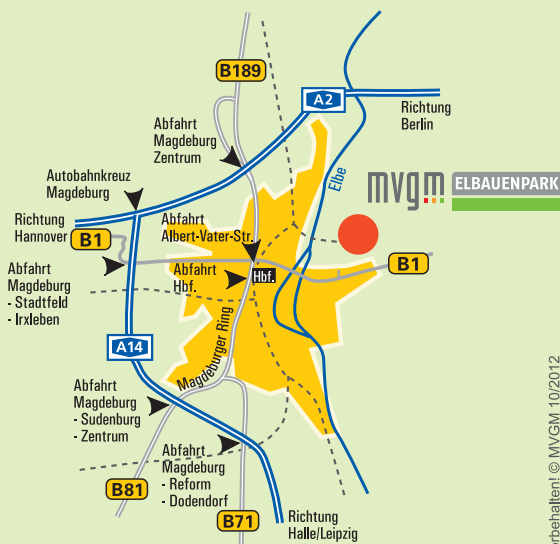

15. OSTMOBILMEETING MAGDEBURG

mit großem Teilemarkt

Zugelassen sind **ausschließlich** Fahrzeuge, welche zwischen 1946 und 1991 im ehemaligen RGW-Raum hergestellt worden sind. Veranstaltungsort ist der Elbauenpark in Magdeburg. Die Anreise ist wie immer Freitags ab 12.00 Uhr möglich. Liebe Oldtimerfreunde, um genügend Platz für die Campingfreunde bereit stellen zu können, bitten wir Euch Trailer und Lastenanhänger auf einem extra ausgeschilderten Platz im Elbauenpark abzustellen.

Achtung: Im Park herrscht absolutes Hundeverbot!

Das Nenngeld beträgt für:

LKW, PKW, Traktoren und Zweiräder einheitlich 10 €
Teilehändler bei max. Tiefe von 7 m zahlen pro Meter 5 €

Die traditionellen Programmhöhepunkte wie Kino, Vorstellung der Fahrzeuge und Lagerfeuer am Samstag und Stadtrundfahrt am Sonntag werden wieder dabei sein. Mit der Teilnahme an der Veranstaltung erkenne ich die Veranstaltungsordnung an!

Weitere Informationen zum Treffen unter:
www.ifa-freunde-sachsen-anhalt-ev.de

Eure IFA-Freunde Sachsen Anhalt e. V.!

Für Fahrer mit GPS bitte Herrenkrugstraße eingeben. Die Einfahrt Breitscheidstraße zum Elbauenpark ist ausgeschildert.